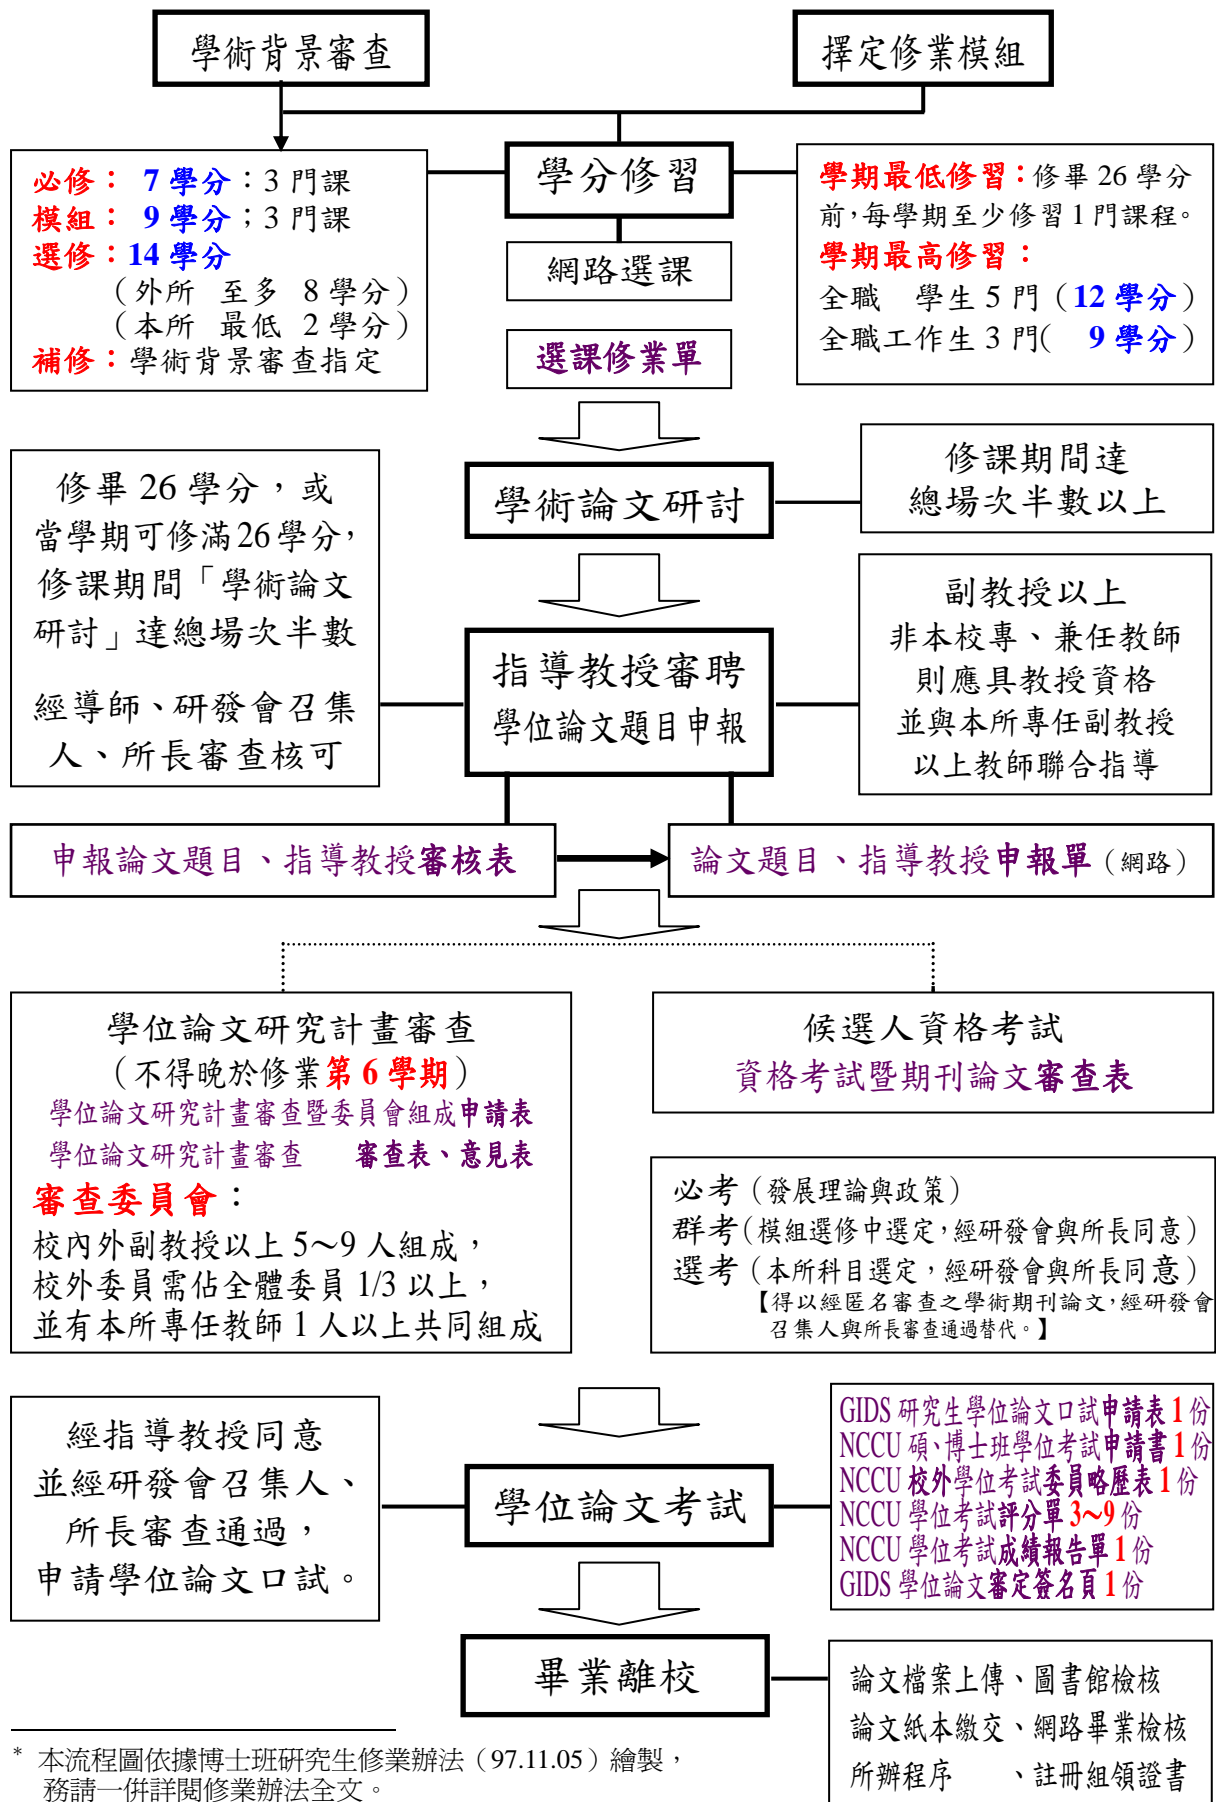

國立政治大學國家發展研究所博士生修業流程圖*

* 本流程圖依據博士班研究生修業辦法 (97.11.05) 繪製，務請一併詳閱修業辦法全文。