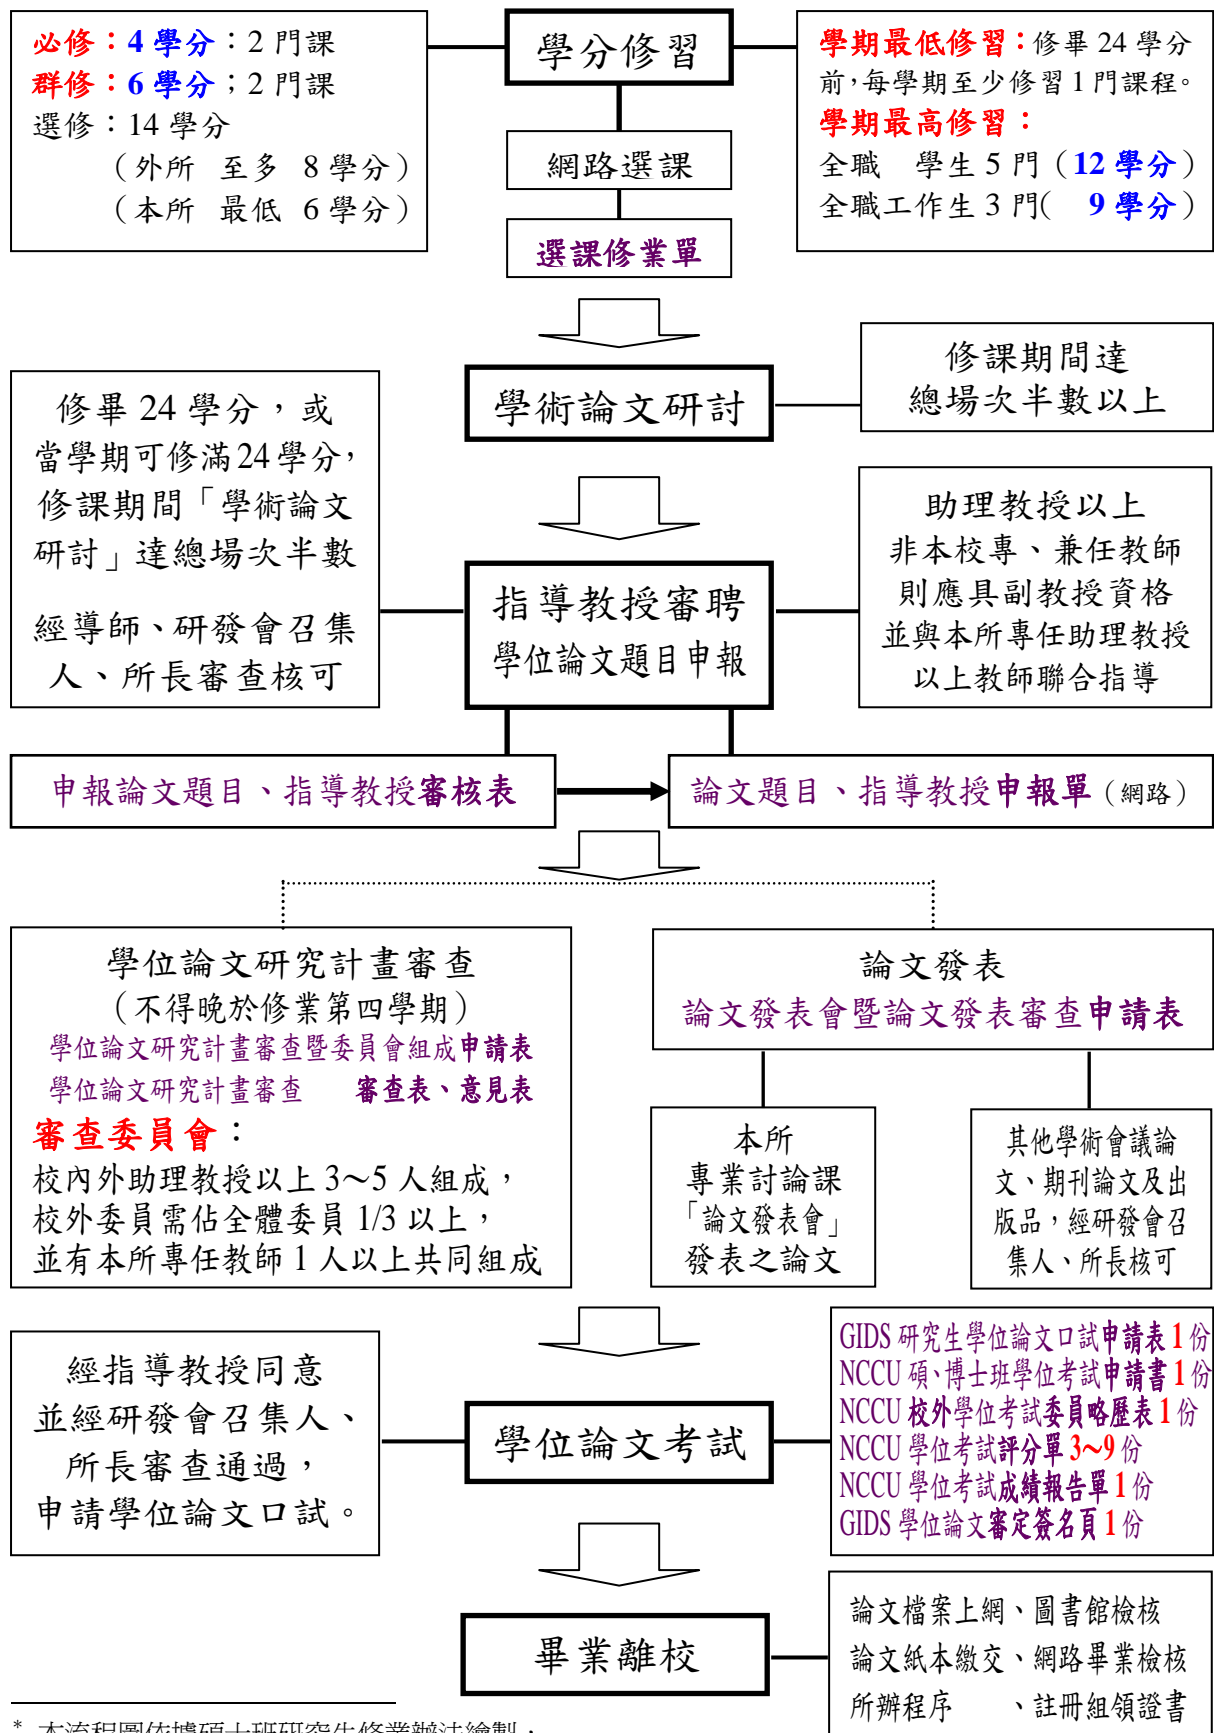

國立政治大學國家發展研究所碩士生修業流程圖*

* 本流程圖依據碩士班研究生修業辦法繪製，務請一併詳閱修業辦法全文。